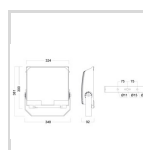

NEXT

514034176

NEXT 2 LED 9000 DALI 740 ASY

En lyskaster-serie for innendørs og utendørs bruk. Produsert med armaturhus i støpt aluminium med polyesterpulverbelagt lakk. Leveres med deksel i herdet sikkerhetsglass med silikonpakning. Monteringsbraketten er produsert i galvanisert og lakkert stål. [Vis beskrivelsestekst >](#)

Elnummer **3330252**

Lagerkategori **A**

Teknisk data	
IP klasse:	66
IK klasse:	9
Minimum omgivelsestemperatur (°C):	-30
Maksimal omgivelsestemperatur (Ta=°C):	35
Korrosjonsklasse:	C4

Armaturhus	
Materiale:	Aluminium
Farge:	Sølvgrå

Elektriske data	
Spenning fra (V):	220
Spenning til (V) :	240
Frekvens (Hz):	50
Maksimal frekvens (Hz):	60
Minimum DC spenning:	186
Maksimum DC spenning:	250
Totalt effektforbruk (W):	73

Dimensjoner	
Nettovekt	
Bruttovekt (kg)	
Lengde (mm)	
Bredde (mm)	
Høyde (mm)	

Optikk	
Optikk	
Avdeknings materiale	
Reflektor materiale	

Lystekniske data	
Lyskilde	
Fargegjengivelse og fargetemperatur	
Lumen Ut	
MacAdam step	
Lumen/Watt	
Medianlevetid (EN 62717) Ta25	10