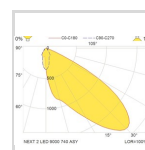

NEXT

514034176

NEXT 2 LED 9000 DALI 740 ASY

En lyskaster-serie for innendørs og utendørs bruk. Produsert med armaturhus i støpt aluminium med polyesterpulverbelagt lakk. Leveres med deksel i herdet sikkerhetsglass med silikonpakning. Monteringsbraketten er produsert i galvanisert og lakkert stål. [Vis beskrivelsestekst >](#)

Elnummer **3330252**

Lagerkategori **A**

Teknisk data	
IP klasse:	66
IK klasse:	9
Minimum omgivelsestemperatur (°C):	-30
Maksimal omgivelsestemperatur (Ta=°C):	35
Korrosjonsklasse:	C4

Armaturhus	
Materiale:	Aluminium
Farge:	Sølvgrå

Elektriske data	
Spenning fra (V):	220
Spenning til (V) :	240
Frekvens (Hz):	50
Maksimal frekvens (Hz):	60
Minimum DC spenning:	186
Maksimum DC spenning:	250
Totalt effektforbruk (W):	73

Dimensjoner	
Nettovekt	
Bruttovekt (kg)	
Lengde (mm)	
Bredde (mm)	
Høyde (mm)	

Optikk	
Optikk	
Avdeknings materiale	
Reflektor materiale	

Lystekniske data	
Lyskilde	
Fargegjengivelse og fargetemperatur	
Lumen Ut	
MacAdam step	
Lumen/Watt	
Medianlevetid (EN 62717) Ta25	10